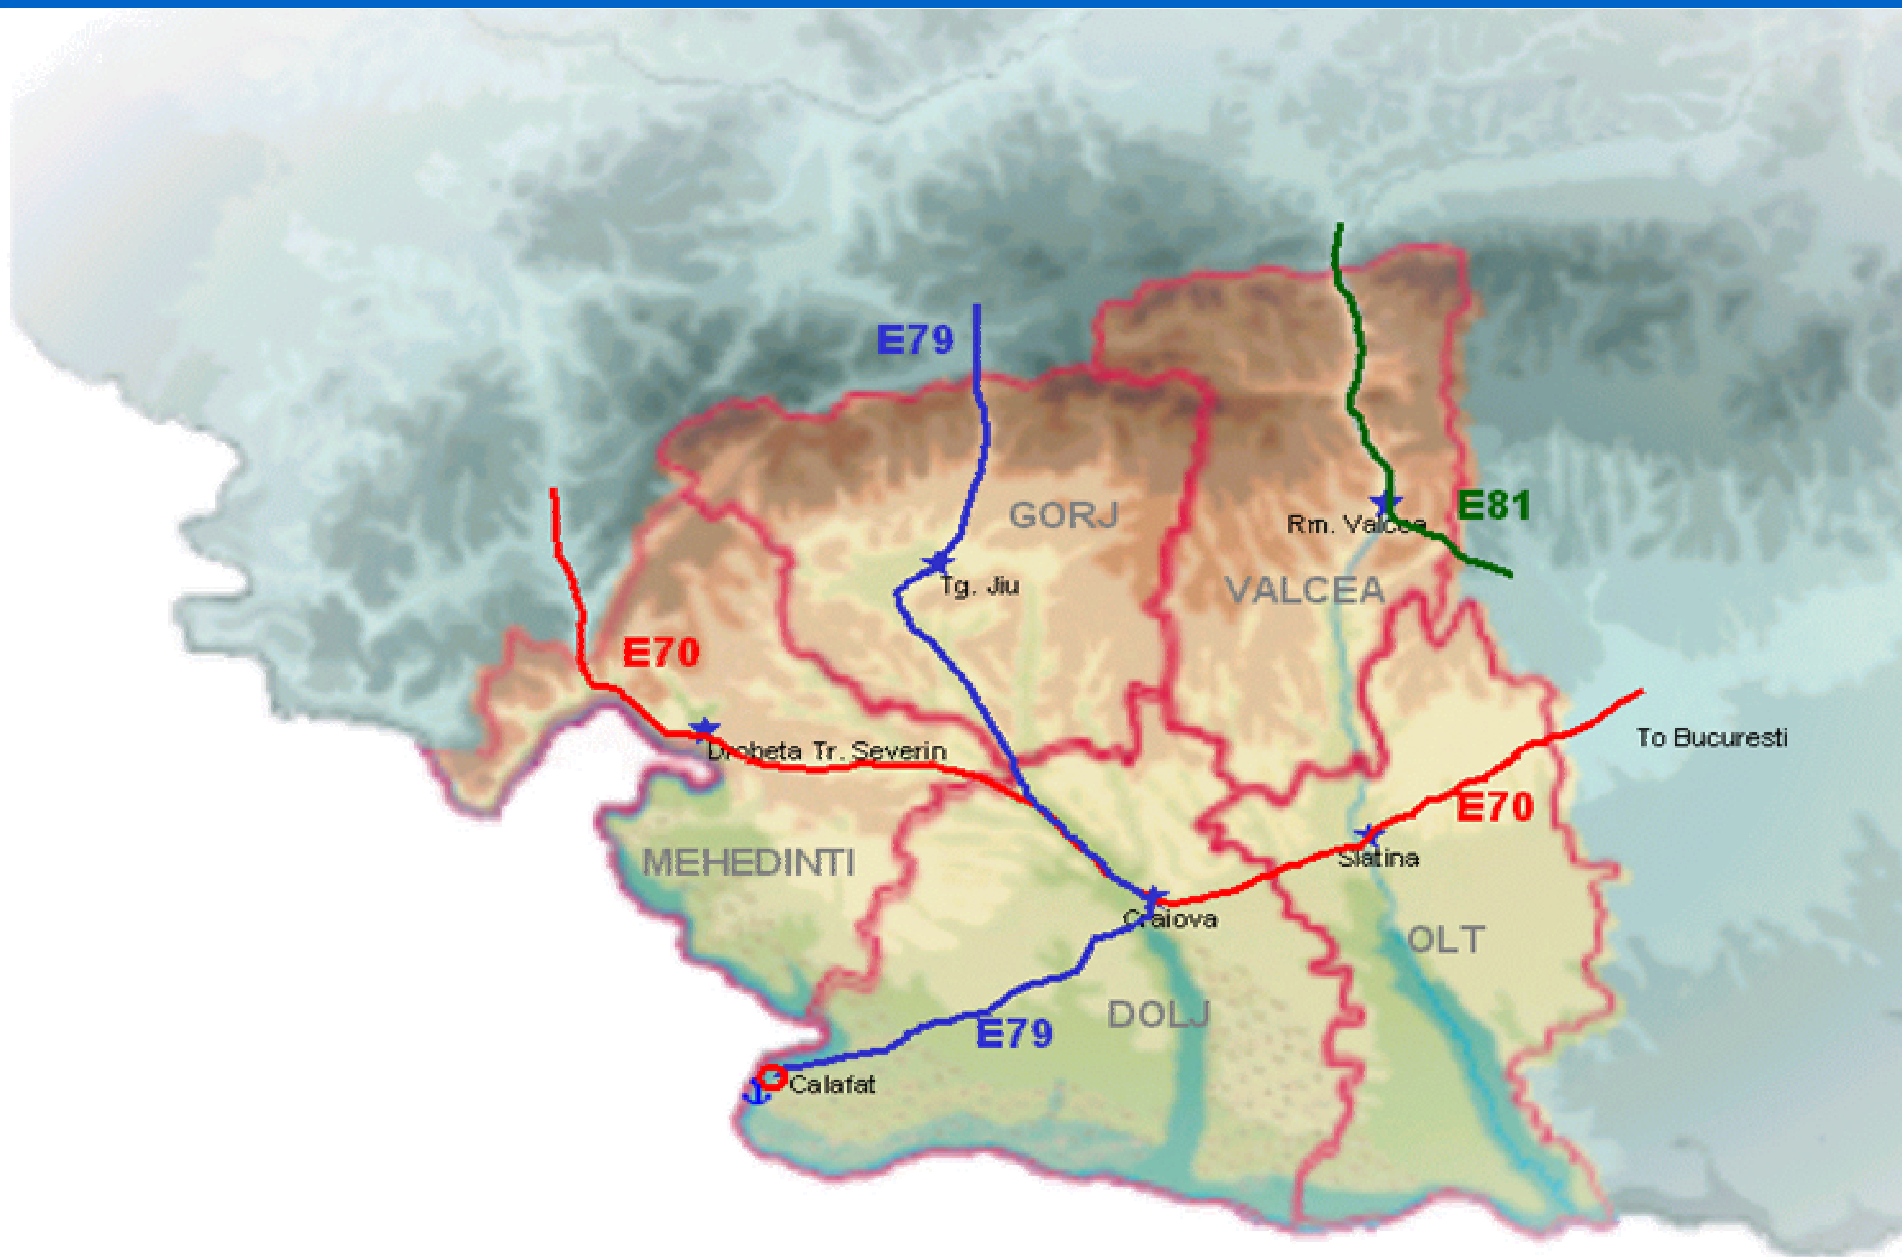

HARTA ROMÂNIEI PE REGIUNI DE DEZVOLTARE

8

Harta regiunii SV Oltenia (drumuri europene)

Harta regiunii SV Oltenia (Aeroportul Craiova)

CONFEDERAȚIA SINDICALĂ NAȚIONALĂ MERIDIAN

- Str. Mendeleev 36-38, sector 1,
București,
- tel/fax (021)316 80 17; 212 56 23; 316
80 18
- e-mail: csnmeridian@yahoo.com,
csnmeridian@csnmeridian.ro
- web: csnmeridian.ro