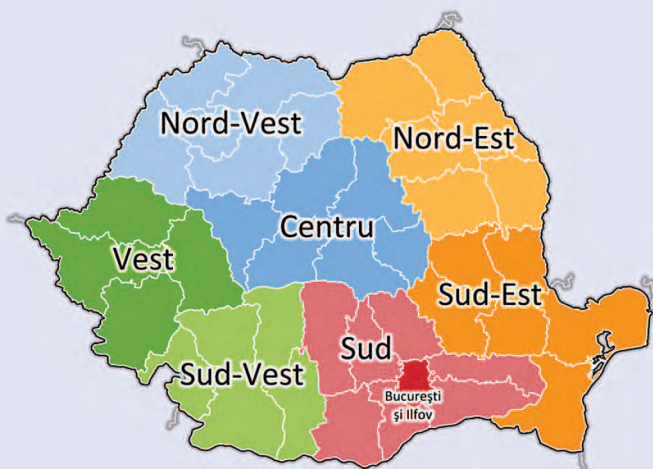

UNIUNEA EUROPEANĂ

Fondul Social European
POSDRU 2007-2013

Instrumente Structurale
2007-2013

Confederația Sindicală
Națională MERIDIAN

Federația Agricultorilor
ROMÂNIA

Pentru voi suntem aici!

Împreună pentru dezvoltarea dialogului social în România

Proiect POSDRU implementat de
CSN Meridian și FA Fermierul
în toate regiunile de dezvoltare

FONDUL SOCIAL EUROPEAN

Investește în
OAMENI

www.edialogsocial.ro

ÎMPREUNĂ
pentru dezvoltarea dialogului social
în România